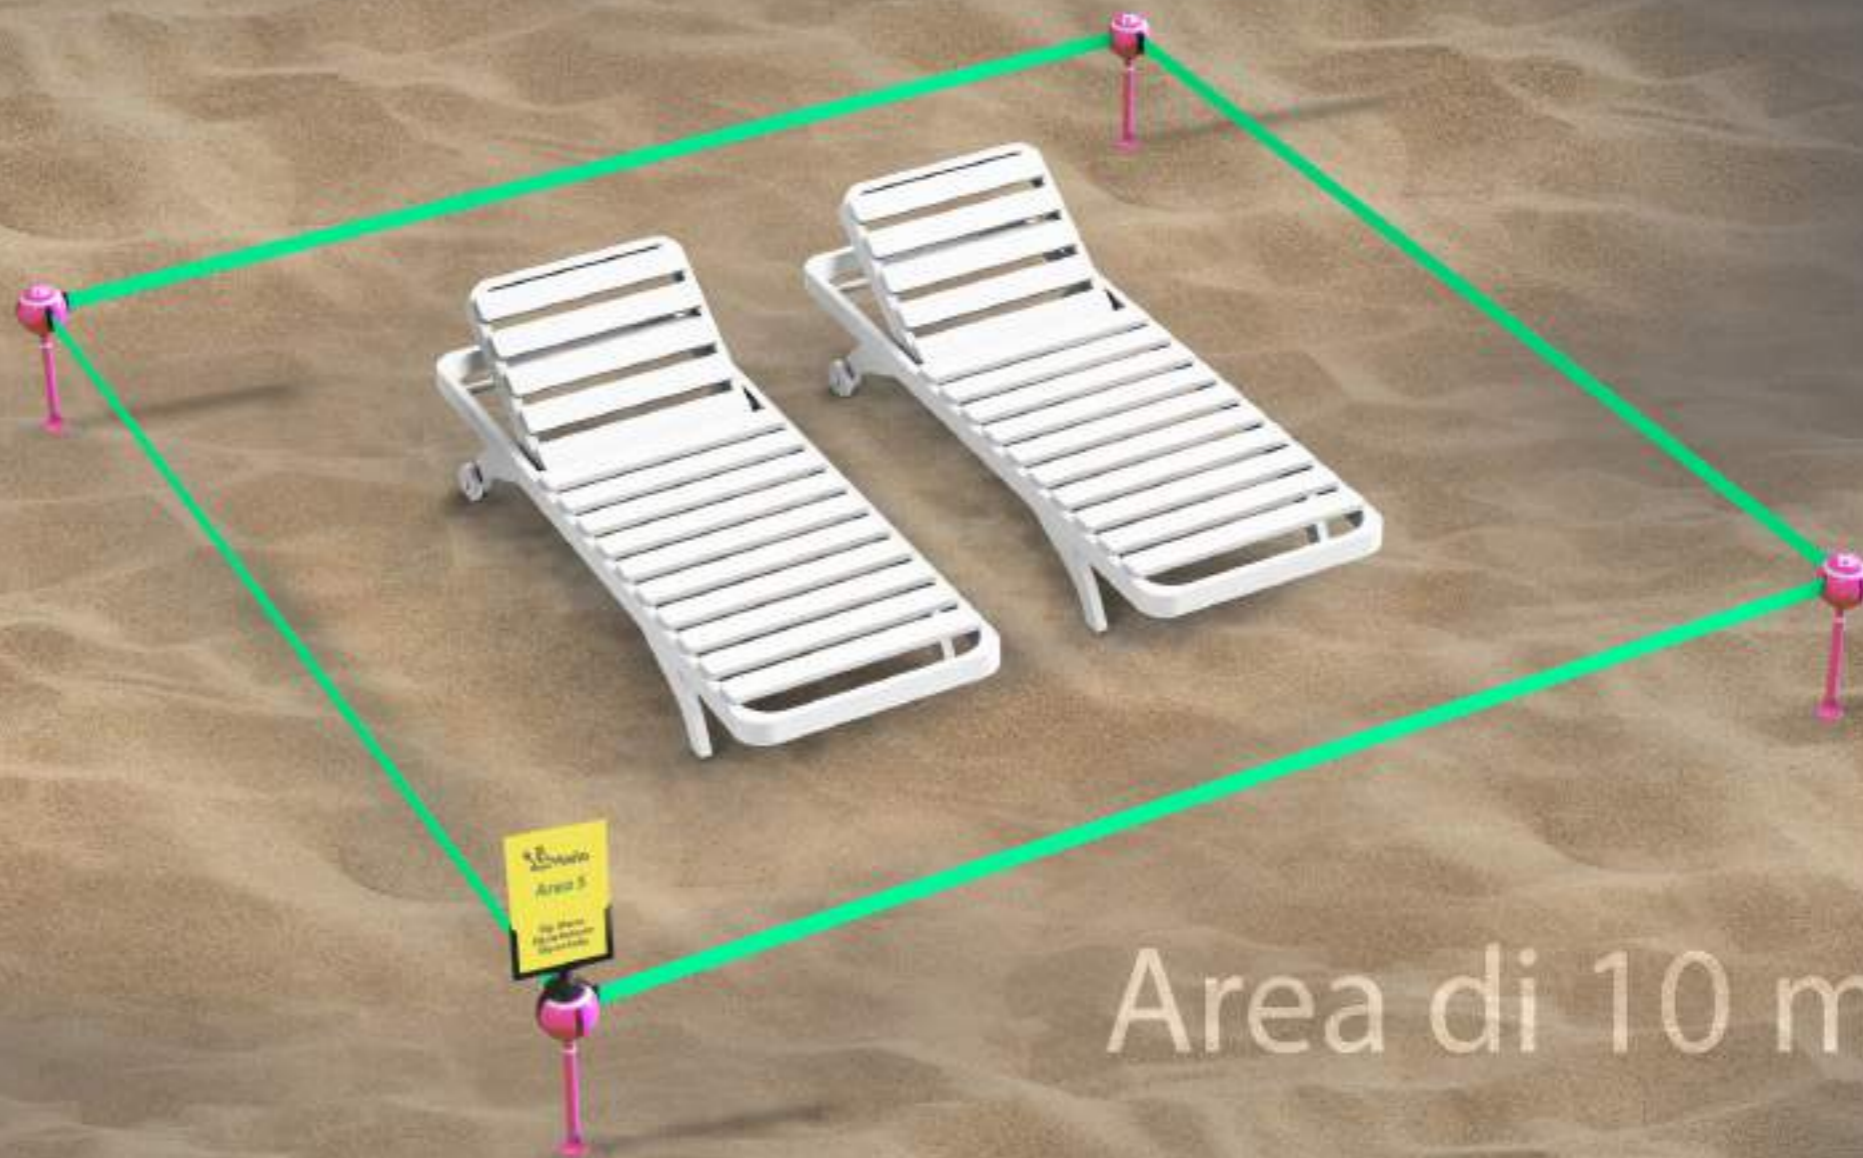

Please visit www.flex.it

TENDIFLEX® SPHERE BEACH Distanziamento Sociale

TENDIFLEX SPHERE BEACH è la colonnina creata appositamente per le spiagge, si integra perfettamente nel contesto sporgendo di soli 50 cm dal suolo e garantendo la massima tutela grazie alla presenza dell'aggancio magnetico che permette uno sgancio rapido del nastro. Fondamentale per rispettare le distanze, è un comodo strumento per realizzare percorsi prestabiliti in totale sicurezza.

TENDIFLEX SPHERE BEACH è la nuova invenzione Flex personalizzabile per garantire incolumità anche in vacanza.

Base in acciaio

50 cm

SAFE

L'aggancio magnetico è ideale soprattutto in situazioni di pericolo in quanto permette uno "sgancio" più semplice e rapido del nastro garantendo un altissimo livello di sicurezza.

ESEMPIO GRAFICO REALE

TENDIFLEX® SPHERE BEACH Distanziamento Sociale

TENDIFLEX SPHERE BEACH è dotata di nastro estensibile fino a 3,30 mt questo permette di creare un'area di 10mq con quattro colonnine. La calotta delle TENDIFLEX SPHERE BEACH può essere personalizzata con il numero dello stabilimento, il logo, i colori e molto altro. L'obiettivo è creare zone protette per il benessere e il relax di tutti.

NASTRO ESTENSIBILE
Lunghezza: 3,30 m
Calotta personalizzabile con vari personaggi

Area Bambini

L'aggancio magnetico è ideale soprattutto in situazioni di pericolo in quanto permette uno "sgancio" più semplice e rapido del nastro garantendo un altissimo livello di sicurezza.