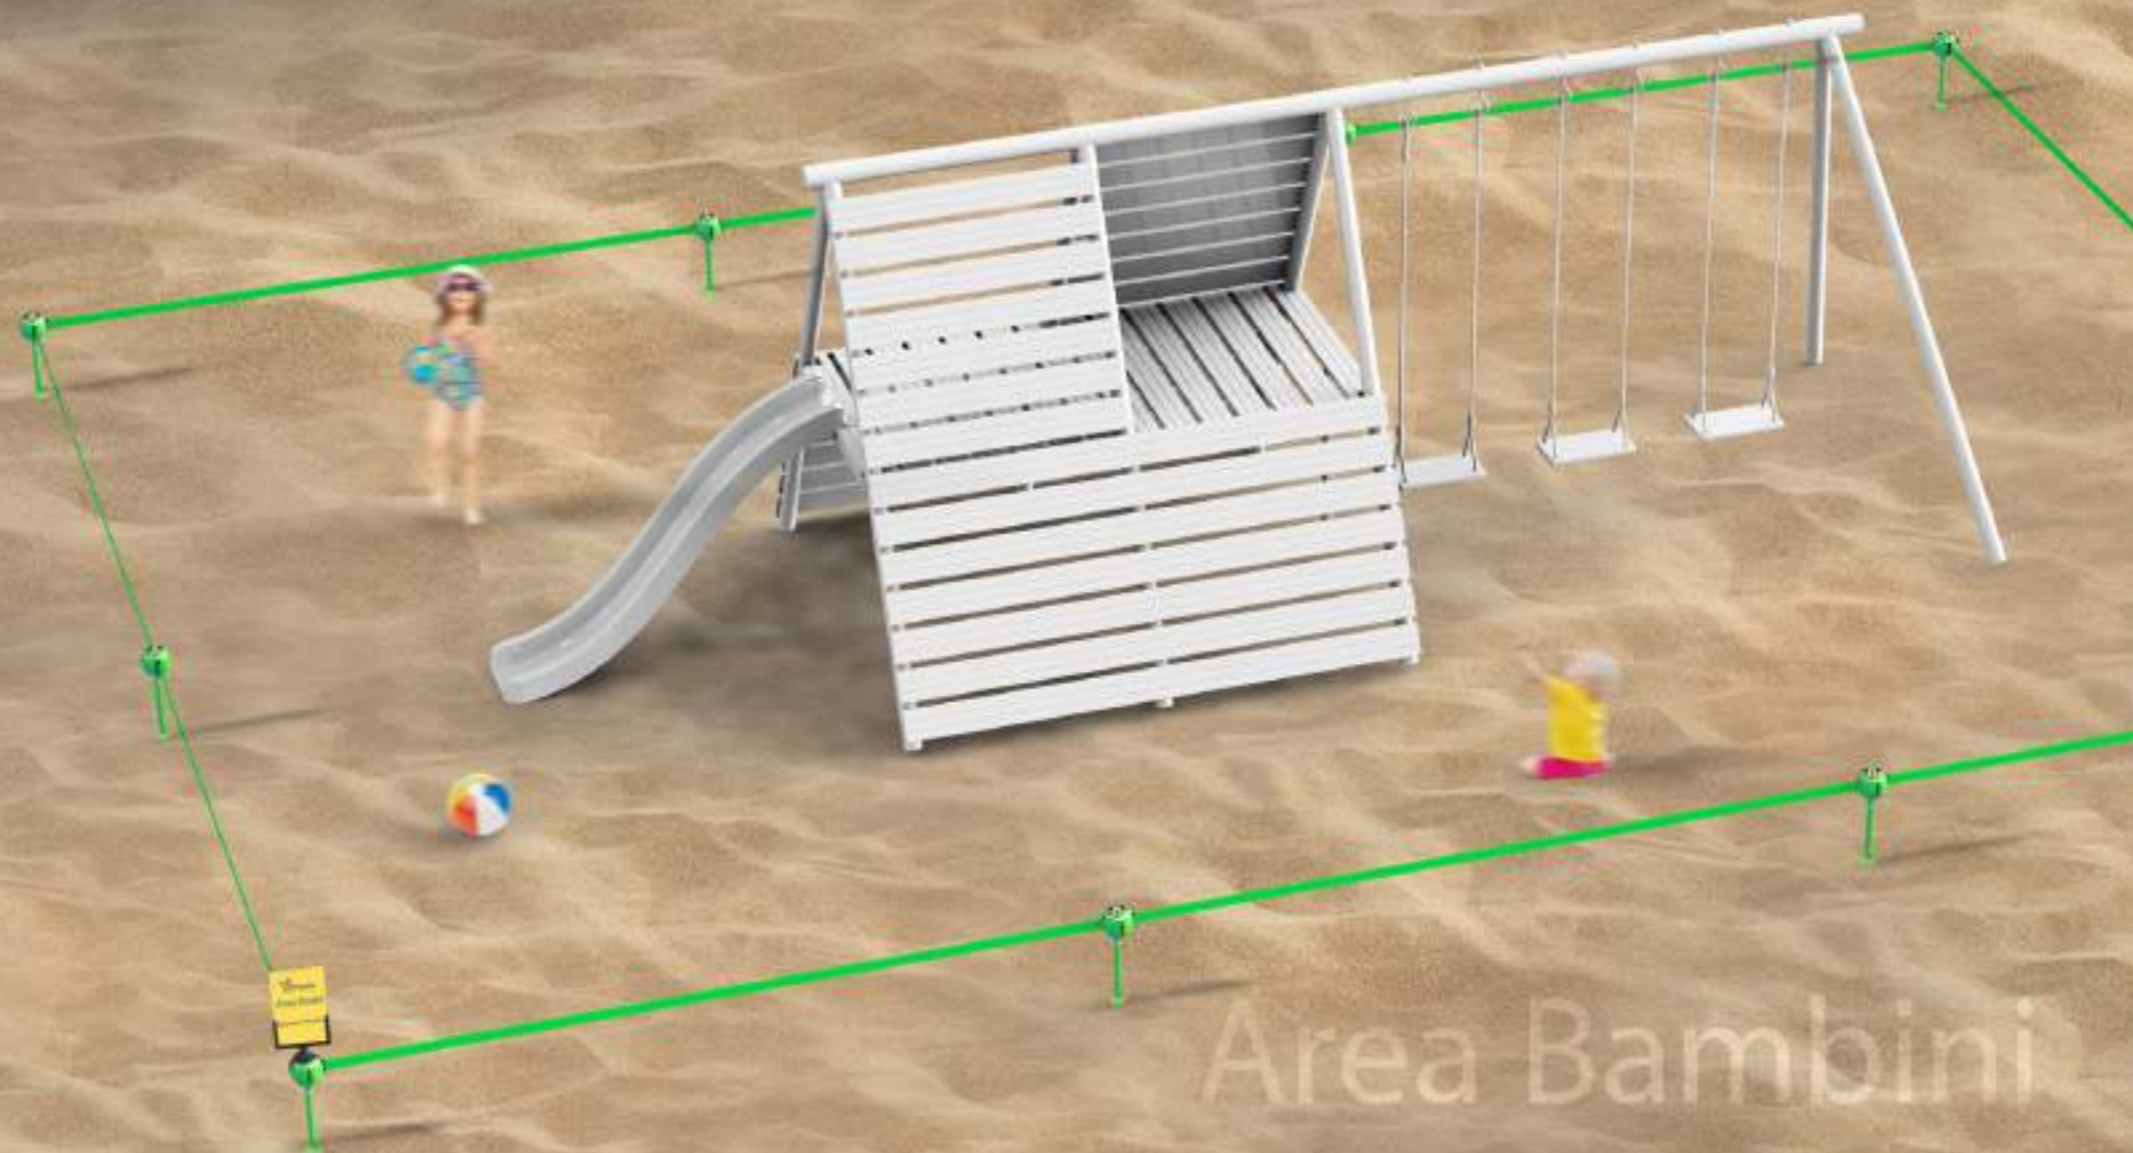

ESEMPIO GRAFICO REALE

TENDIFLEX® SPHERE BEACH Distanziamento Sociale

TENDIFLEX SPHERE BEACH è dotata di nastro estensibile fino a 3,30 mt questo permette di creare un'area di 10mq con quattro colonnine. La calotta delle TENDIFLEX SPHERE BEACH può essere personalizzata con il numero dello stabilimento, il logo, i colori e molto altro. L'obiettivo è creare zone protette per il benessere e il relax di tutti.

NASTRO ESTENSIBILE
Lunghezza: 3,30 mt
4 Colonnine TENDIFLEX Sphere: Area di 10 mq.
Calotta personalizzabile con il numero della postazione.

L'aggancio magnetico è ideale soprattutto in situazioni di pericolo in quanto permette uno "sgancio" più semplice e rapido del nastro garantendo un altissimo livello di sicurezza.

TENDIFLEX® SPHERE BEACH

Distanziamento Sociale

TENDIFLEX SPHERE BEACH è indicata per delimitare le aree dedicate allo svago e al divertimento dei bambini. Per renderle più confortevoli è possibile personalizzare la calotta con i personaggi delle fiabe scegliendo volta per volta quelli preferiti e quelli più famosi. La sicurezza è sempre garantita optando per la TENDIFLEX SPHERE BEACH con l'aggancio magnetico.

NASTRO ESTENSIBILE
Lunghezza: 3,30 m
Calotta personalizzabile con vari personaggi

Area Bambini

L'aggancio magnetico è ideale soprattutto in situazioni di pericolo in quanto permette uno "sgancio" più semplice e rapido del nastro garantendo un altissimo livello di sicurezza.