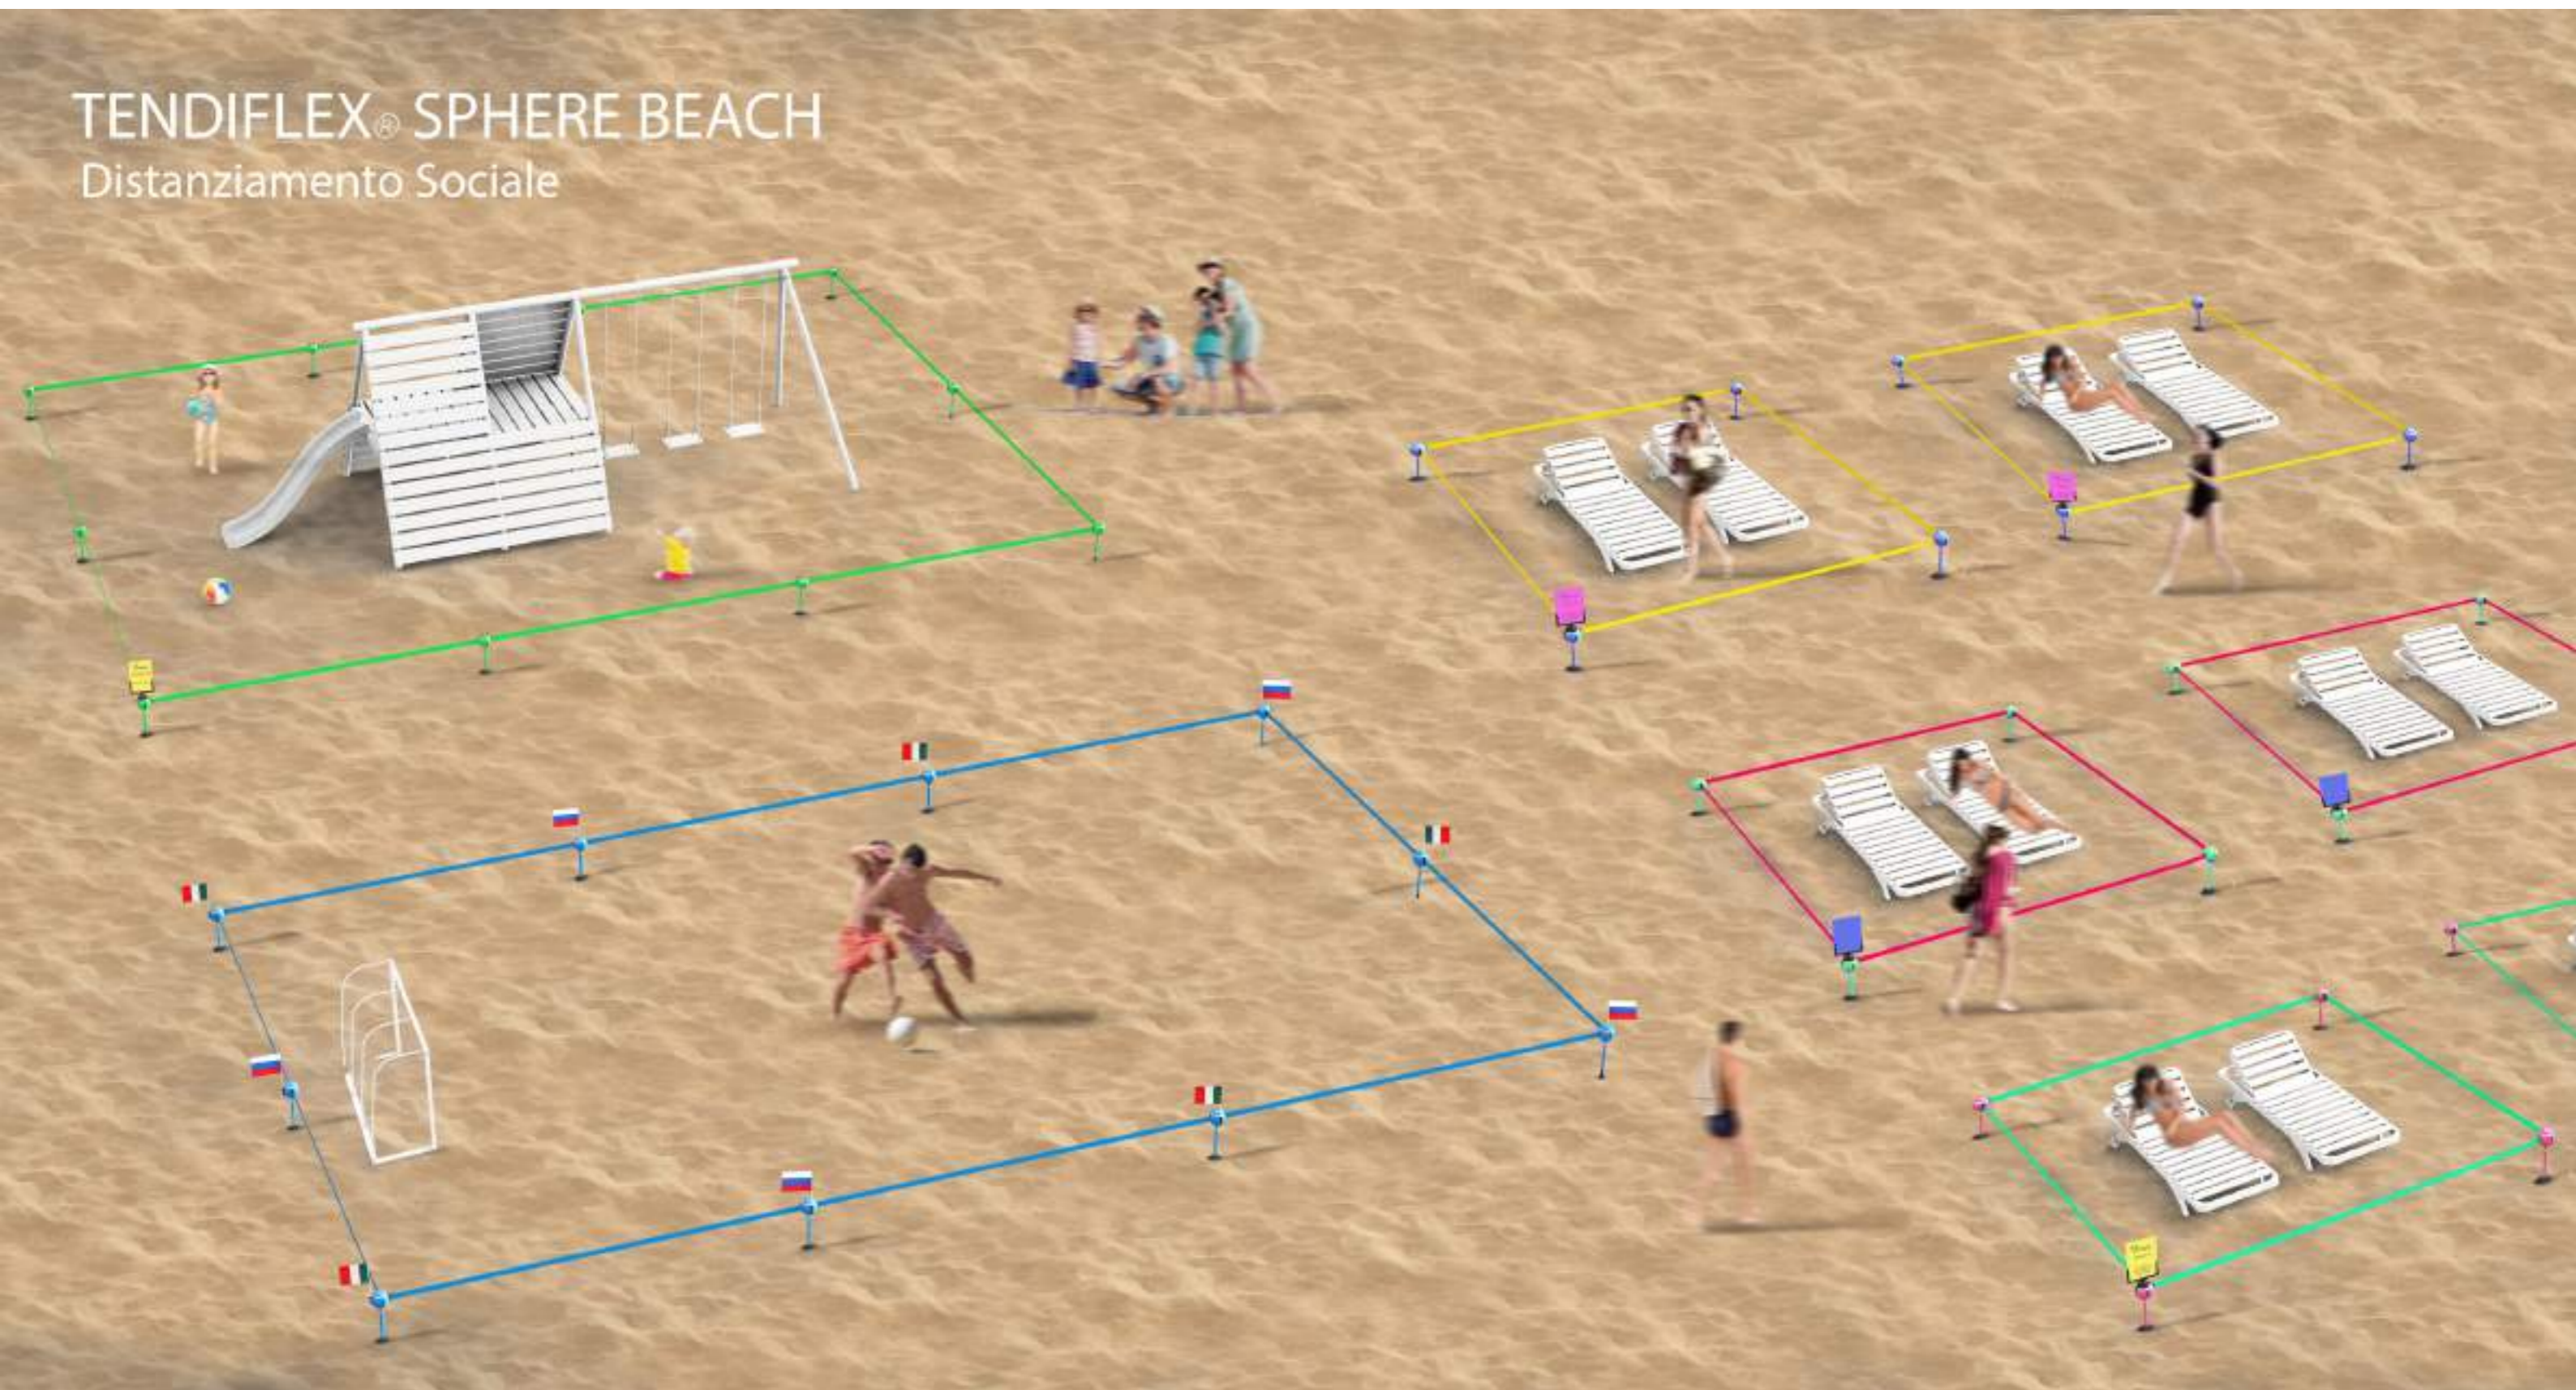

TENDIFLEX® SPHERE BEACH

Distanziamento Sociale