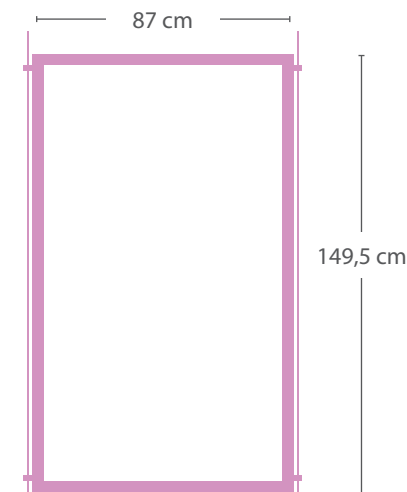

AREA ATTIVA / ACTIVE AREA

80,3x142,8 cm