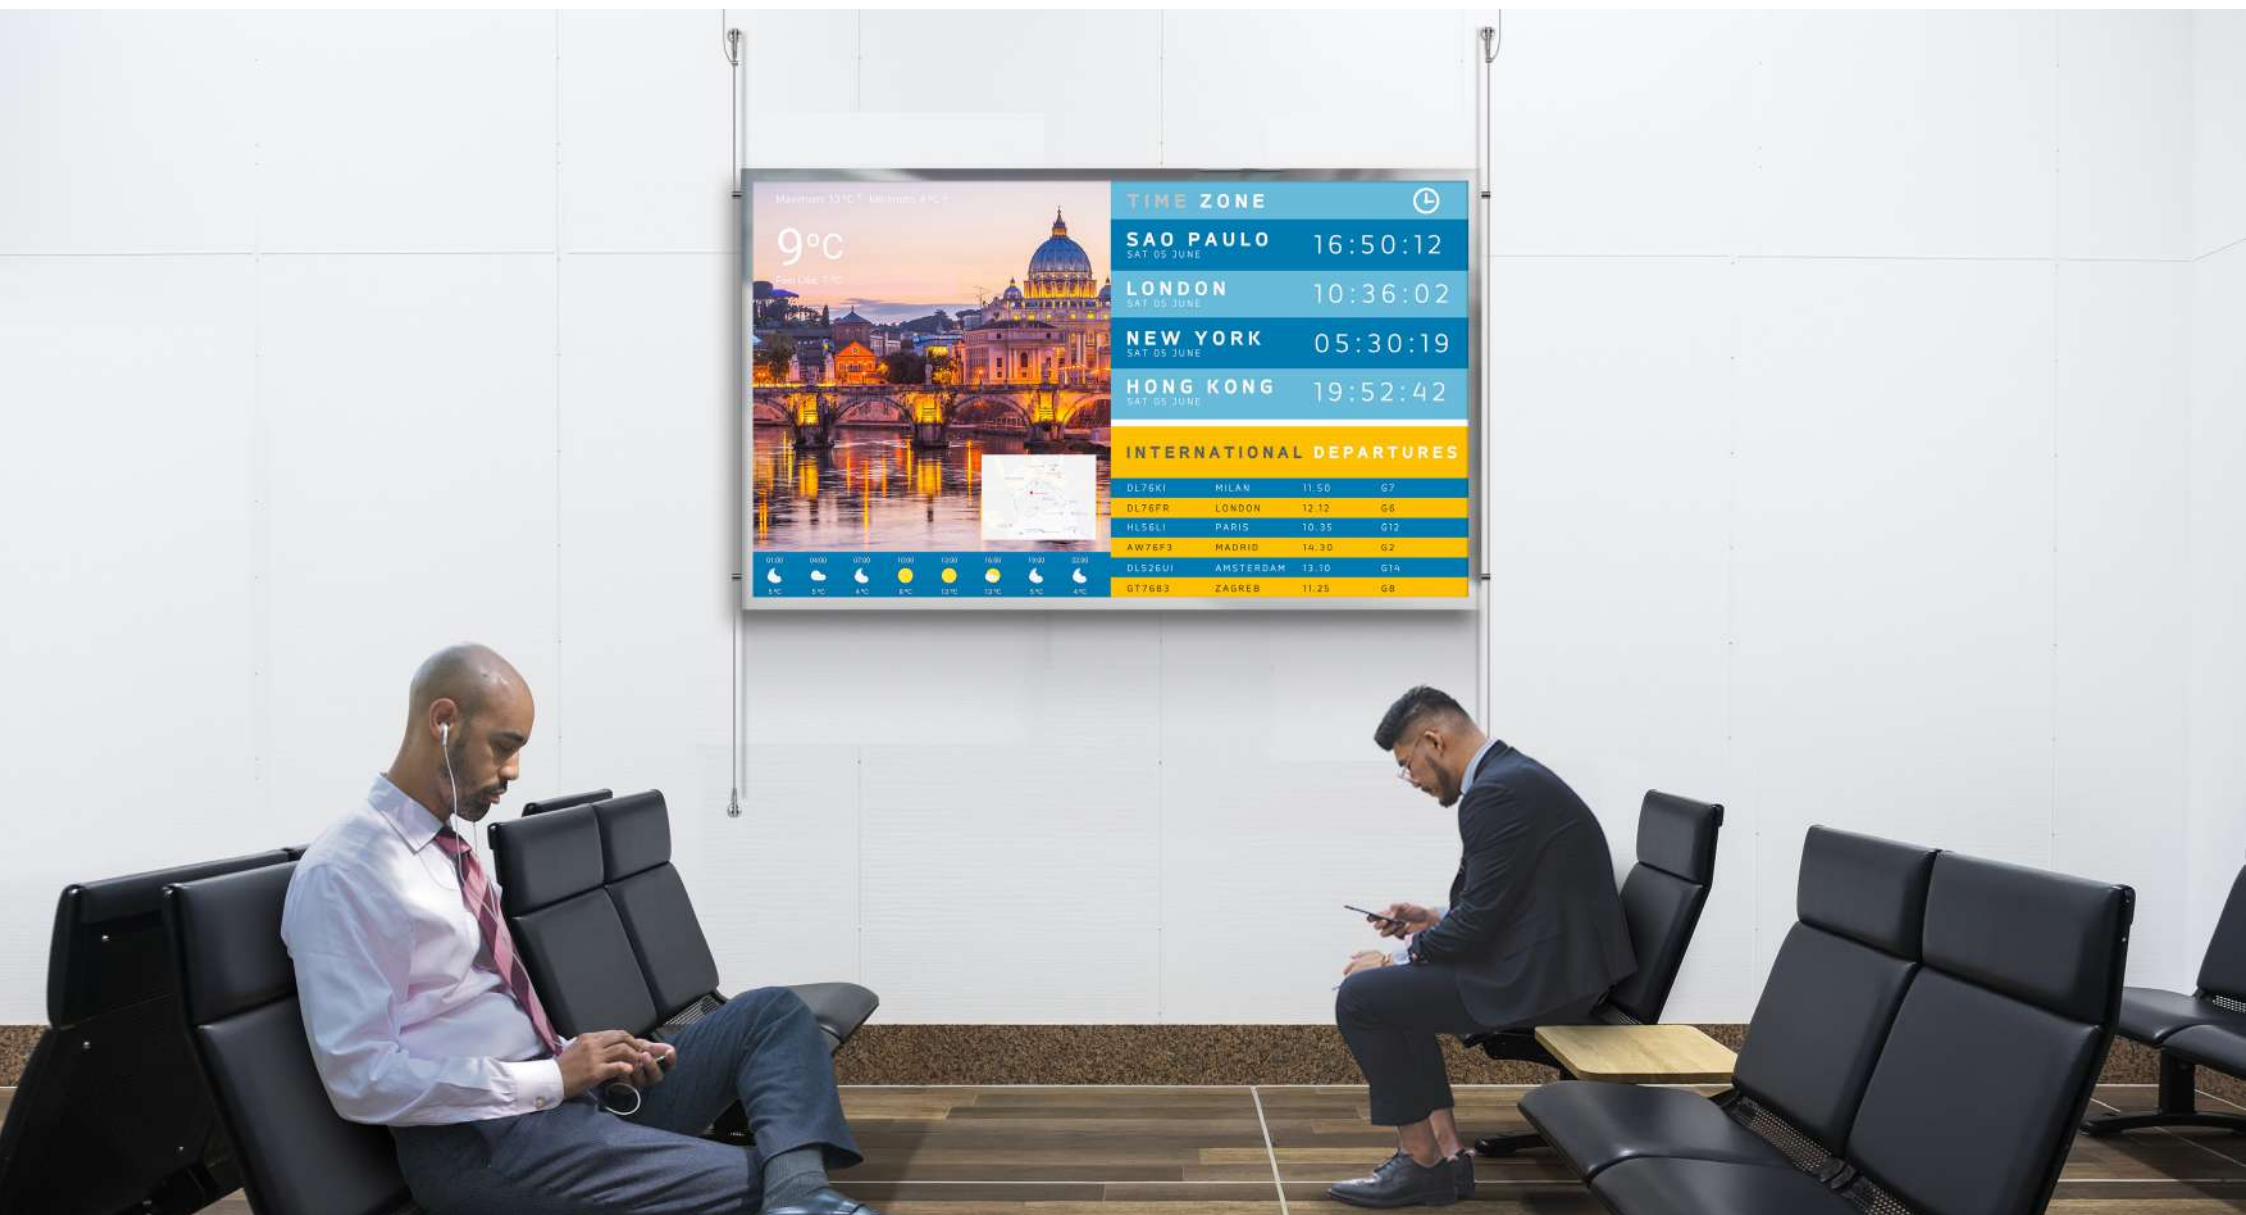

I MEDIA CHROME sono stati studiati per rendere la **comunicazione dinamica** particolarmente elegante e leggera in ogni ambiente, grazie alla **sospensione su tenditori**, allo **spessore ridotto** dello schermo e al raffinato design della **cornice cromata**, perfettamente coordinabile ai pannelli luminosi della famiglia **LED CHROME**.

Thanks to **HDMI IN autoswitching connection**, you can use the Full HD screen to present versatile contents in real time, by simply connecting it to your smartphones, other devices or PCs (HDMI IN Autoswitching).

MEDIA CHROME 55" BIFACCIALE MISTO ORIZZONTALE / MEDIA CHROME 55" DOUBLE-SIDED MIXED LANDSCAPE

MEDIA CHROME 49" MONOFACCIALE VERTICALE / MEDIA CHROME 49" SINGLE-SIDED PORTRAIT

MEDIA CHROME 49" MONOFACCIALE ORIZZONTALE / MEDIA CHROME 49" SINGLE-SIDED LANDSCAPE

MEDIA CHROME 55" MONOFACCIALE VERTICALE / MEDIA CHROME 55" SINGLE-SIDED PORTRAIT

MEDIA CHROME 65" MONOFACCIALE ORIZZONTALE / MEDIA CHROME 65" SINGLE-SIDED LANDSCAPE

MEDIA CHROME 55" BIFACCIALE MISTO VERTICALE MONTATO SU DISPLAY UNIT / MEDIA CHROME 55" DOUBLE-SIDED MIXED LANDSCAPE MOUNTED ON DISPLAY UNIT