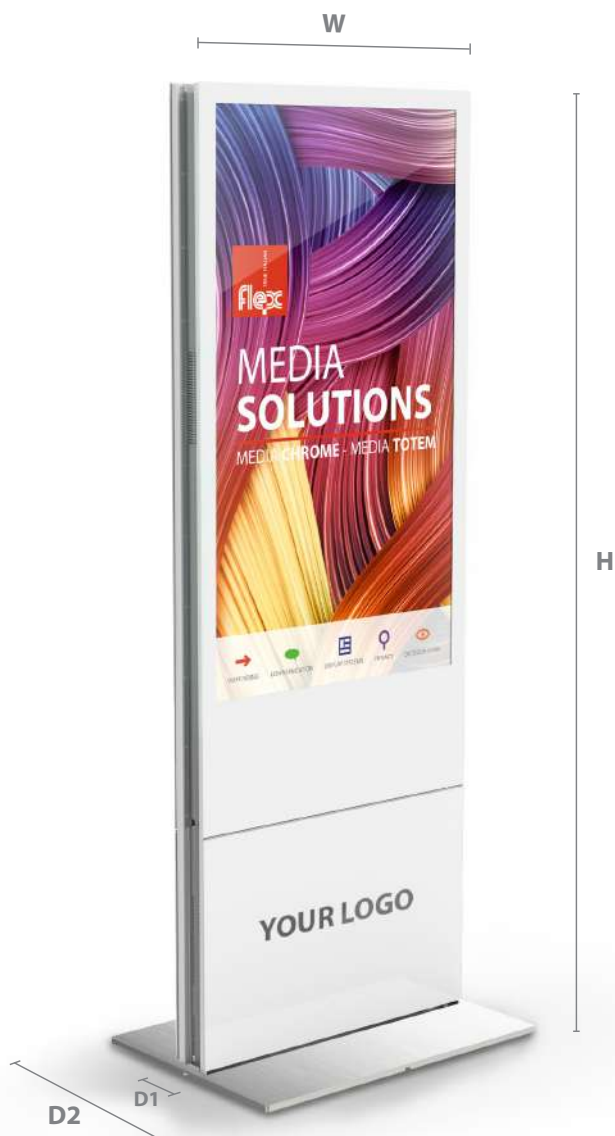

FRONTE / FRONT: LCD DIGITAL 43"

RETRO / BACK: PANNELLO CAMBIO MESSAGGIO

50x70 cm /

MESSAGE CHANGE PANEL 50x70 cm

BIFACCIALE MEDIA / DOUBLE SIDED-MEDIA

FRONTE / FRONT: LCD DIGITAL 43"

RETRO / BACK: LCD DIGITAL 43"

70x100 cm /

MESSAGE CHANGE PANEL 70x100 cm

BIFACCIALE MEDIA / DOUBLE-SIDED MEDIA

FRONTE / FRONT: LCD DIGITAL 55"

RETRO / BACK: LCD DIGITAL 55"

AREA ATTIVA / ACTIVE AREA

68,1x121 cm

65"

MONOFACCIALE MEDIA / SINGLE-SIDED MEDIA

FRONTE / FRONT: LCD DIGITAL 65"

BIFACCIALE MISTO / DOUBLE-SIDED MIXED

FRONTE / FRONT: LCD DIGITAL 65"

RETRO / BACK: PANNELLO CAMBIO MESSAGGIO

70x100 cm /

MESSAGE CHANGE PANEL 70x100 cm

BIFACCIALE MEDIA / DOUBLE-SIDED MEDIA

FRONTE / FRONT: LCD DIGITAL 65"

RETRO / BACK: LCD DIGITAL 65"

AREA ATTIVA / ACTIVE AREA

80,3x142,8 cm

	43"	55"	65"
DIMENSIONE DISPLAY / DISPLAY SIZE	43"	55"	65"
AREA ATTIVA / ACTIVE AREA	52,4x93,1 cm	68,1x121 cm	80,3x142,8 cm
RISOLUZIONE / RESOLUTION	3849x2160 px	3849x2160 px	3849x2160 px
PROPORZIONE / ASPECT RATIO	Wide 16:9	Wide 16:9	Wide 16:9
LUMINOSITÀ MASSIMA / MAX BRIGHTNESS	700 cd/m ²	700 cd/m ²	700 cd/m ²
RETROILLUMINAZIONE / BACKLIGHT	LEDedge	LEDedge	LEDedge
CONTRASTO / CONTRAST	4000:1 (typ)	4000:1 (typ)	4000:1 (typ)
ANGOLO DI VISIONE / VIEWING ANGLE	178°/178°	178°/178°	178°/178°
DURATA LUMINOSITÀ OTTIMALE* / OPTIMAL BRIGHTNESS DURATION*	50.000 h	50.000 h	50.000 h
LARGHEZZA / WIDTH (W)	62 cm	79 cm	98 cm
ALTEZZA / HEIGHT (H)	190 cm	210 cm	210 cm
PROFONDITÀ / DEPTH (D1)	9 cm	9 cm	14 cm
PROFONDITÀ BASE / BASE DEPTH (D2)	55 cm	55 cm	65 cm
ALTEZZA BASE / BASE HEIGHT	1 cm	1 cm	1 cm
POTENZA ASSORBITA / POWER COM. (TYP.)	100 W	125 W	250 W
POTENZA ASSORBITA BIFACCIALE / DOUBLE-SIDED POWER COM. (TYP.)	200 W	250 W	500 W
TEMPERATURA DI ESERCIZIO / OPERATIONAL TEMPERATURE	+0°/+40° C	+0°/+40° C	+0°/+40° C
TEMPERATURA DI STOCCAGGIO / STORAGE TEMPERATURE	-20°/+50° C	-20°/+50° C	-20°/+50° C
PESO / WEIGHT	85 kg	116 kg	142 kg
PESO BIFACCIALE / DOUBLE-SIDED WEIGHT	103 kg	156 kg	210 kg