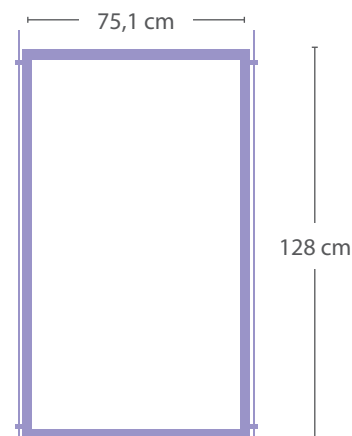

RETRO / BACK: PANNELLO CAMBIO MESSAGGIO 50x70 cm / MESSAGE CHANGE PANEL 50x70 cm

AREA ATTIVA / ACTIVE AREA

52,4x93,1 cm

46"

MONOFACCIALE / SINGLE-SIDED

FRONTE / FRONT: LCD DIGITAL 46"

BIFACCIALE MISTO / DOUBLE-SIDED MIXED

FRONTE / FRONT: LCD DIGITAL 46"

RETRO / BACK: PANNELLO CAMBIO MESSAGGIO 50x70 cm / MESSAGE CHANGE PANEL 50x70 cm

AREA ATTIVA / ACTIVE AREA

57,2x101,9 cm

55"

MONOFACCIALE / SINGLE-SIDED

FRONTE / FRONT: LCD DIGITAL 55"

BIFACCIALE MISTO / DOUBLE-SIDED MIXED

FRONTE / FRONT: LCD DIGITAL 55"

RETRO / BACK: PANNELLO CAMBIO MESSAGGIO 70x100 cm / MESSAGE CHANGE PANEL 70x100 cm

AREA ATTIVA / ACTIVE AREA

68,1x121 cm

65"

MONOFACCIALE / SINGLE-SIDED

	43"	46"	55"	65"
DIMENSIONE DISPLAY / DISPLAY SIZE	43"	46"	55"	65"
AREA ATTIVA / ACTIVE AREA	93,1x52,4 cm	101,9x57,2 cm	121x68,1 cm	142,8x80,3 cm
RISOLUZIONE / RESOLUTION	3849x2160 px	1920x1080 px	3849x2160 px	3849x2160 px
PROPORZIONE / ASPECT RATIO	Wide 16:9	Wide 16:9	Wide 16:9	Wide 16:9
LUMINOSITÀ MASSIMA / MAX BRIGHTNESS	700 cd/m ²	700 cd/m ²	700 cd/m ²	700 cd/m ²
RETROILLUMINAZIONE / BACKLIGHT	LEDedge	LEDedge	LEDedge	LEDedge
CONTRASTO / CONTRAST	4000:1 (typ)	1300:1 (typ)	4000:1 (typ)	4000:1 (typ)
ANGOLO DI VISIONE / VIEWING ANGLE	178°/178°	178°/178°	178°/178°	178°/178°
DURATA LUMINOSITÀ OTTIMALE* / OPTIMAL BRIGHTNESS DURATION*	50.000 h	60.000 h	60.000 h	50.000 h
LATO LUNGO / LONG SIDE (L)	100,3 cm	108,9 cm	128 cm	149,5 cm
LATO CORTO / SHORT SIDE (S)	59,6 cm	64,3 cm	75,1 cm	87,0cm
PROFONDITÀ / DEPTH (D)	4 cm	4 cm	4 cm	5cm
POTENZA ASSORBITA / POWER COM. (TYP.)	100 W	120 W	125 W	250 W
TEMPERATURA DI ESERCIZIO / OPERATIONAL TEMPERATURE	+5°/+40° C	+5°/+40° C	+5°/+40° C	+5°/+40° C
TEMPERATURA DI STOCCAGGIO / STORAGE TEMPERATURE	+5°/+50° C	+5°/+50° C	+5°/+50° C	+5°/+50° C
PESO / WEIGHT	16 kg	22 kg	27 kg	46 kg