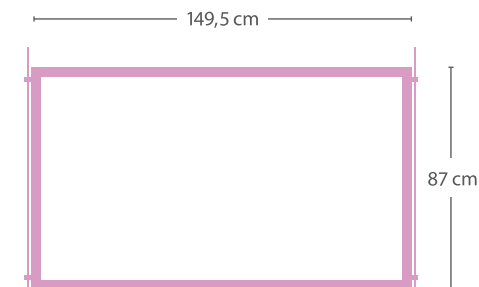

AREA ATTIVA / ACTIVE AREA

101,9 x 57,2 cm

55"

MONOFACCIALE / SINGLE-SIDED

FRONTE / FRONT: LCD DIGITAL 55

BIFACCIALE MISTO / DOUBLE-SIDED MIXED

FRONTE / FRONT: LCD DIGITAL 55

RETRO / BACK: PANNELLO CAMBIO MESSAGGIO 100X70 cm / MESSAGE CHANGE PANEL

AREA ATTIVA / ACTIVE AREA

121x68,1 cm

65"

MONOFACCIALE / SINGLE-SIDED

FRONTE / FRONT: LCD DIGITAL 65

BIFACCIALE MISTO / DOUBLE-SIDED MIXED

FRONTE / FRONT: LCD DIGITAL 65

RETRO / BACK: PANNELLO CAMBIO MESSAGGIO 100X70 cm / MESSAGE CHANGE PANEL

AREA ATTIVA / ACTIVE AREA

142,8x80,3 cm

CONSIGLIATI PER USO INTERNO, ANCHE SU VETRINE CON ESPOSIZIONE **NON** DIRETTA AL SOLE - LUMINOSITÀ 700 NIT /
RECOMMENDED FOR INTERNAL USE, EVEN ON SHOP WINDOWS WITH EXPOSURE **NOT** DIRECT TO THE SUN - BRIGHTNESS 700 NIT

	43"	46"	55"	65"
DIMENSIONE DISPLAY / DISPLAY SIZE	43"	46"	55"	65"
AREA ATTIVA / ACTIVE AREA	93,1x52,4 cm	101,9x57,2 cm	121x68,1 cm	142,8x80,3 cm
RISOLUZIONE / RESOLUTION	3849x2160 px	1920x1080 px	3849x2160 px	3849x2160 px
PROPORZIONE / ASPECT RATIO	Wide 16:9	Wide 16:9	Wide 16:9	Wide 16:9
LUMINOSITÀ MASSIMA / MAX BRIGHTNESS	700 cd/m ²	700 cd/m ²	700 cd/m ²	700 cd/m ²
RETROILLUMINAZIONE / BACKLIGHT	LEDedge	LEDedge	LEDedge	LEDedge
CONTRASTO / CONTRAST	4000:1 (typ)	1300:1 (typ)	4000:1 (typ)	4000:1 (typ)
ANGOLO DI VISIONE / VIEWING ANGLE	178°/178°	178°/178°	178°/178°	178°/178°
DURATA LUMINOSITÀ OTTIMALE* / OPTIMAL BRIGHTNESS DURATION*	50.000 h	60.000 h	60.000 h	50.000 h
LATO LUNGO / LONG SIDE (L)	100,3 cm	108,9 cm	128 cm	149,5 cm
LATO CORTO / SHORT SIDE (S)	59,6 cm	64,3 cm	75,1 cm	87,0cm
PROFONDITÀ / DEPTH (D)	4 cm	4 cm	4 cm	5cm
POTENZA ASSORBITA / POWER COM. (TYP.)	100 W	120 W	125 W	250 W
TEMPERATURA DI ESERCIZIO / OPERATIONAL TEMPERATURE	+5°/+40° C	+5°/+40° C	+5°/+40° C	+5°/+40° C
TEMPERATURA DI STOCCAGGIO / STORAGE TEMPERATURE	+5°/+50° C	+5°/+50° C	+5°/+50° C	+5°/+50° C
PESO / WEIGHT	16 kg	22 kg	27 kg	46 kg