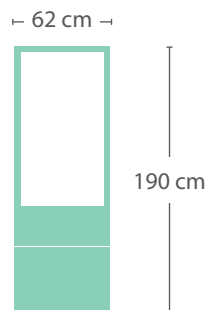

FRONTE / FRONT: LCD DIGITAL 43"

RETRO / BACK: PANNELLO CAMBIO MESSAGGIO

50x70 cm /

MESSAGE CHANGE PANEL 50x70 cm

BIFACCIALE MEDIA / DOUBLE SIDED-MEDIA

FRONTE / FRONT: LCD DIGITAL 43"

RETRO / BACK: LCD DIGITAL 43"

AREA ATTIVA / ACTIVE AREA

52,3x93,1 cm

55"

MONOFACCIALE MEDIA / SINGLE-SIDED MEDIA

FRONTE / FRONT: LCD DIGITAL 55"

BIFACCIALE MISTO / DOUBLE-SIDED MIXED

FRONTE / FRONT: LCD DIGITAL 55"

RETRO / BACK: PANNELLO CAMBIO MESSAGGIO