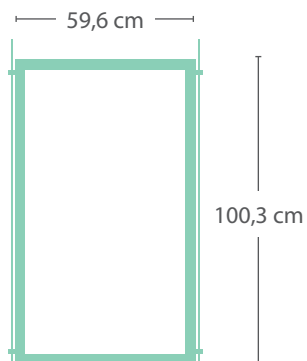

MESSAGE CHANGE PANEL
Just raise the magnetic frame and replace the notice: open, remove and insert.

43"

MONOFACCIALE / SINGLE-SIDED

FRONTE / FRONT: LCD DIGITAL 43"

BIFACCIALE MISTO / DOUBLE-SIDED MIXED

FRONTE / FRONT: LCD DIGITAL 43"

RETRO / BACK: PANNELLO CAMBIO MESSAGGIO 50x70 cm / MESSAGE CHANGE PANEL 50x70 cm

AREA ATTIVA / ACTIVE AREA

52,4x93,1 cm

46"

MONOFACCIALE / SINGLE-SIDED

FRONTE / FRONT: LCD DIGITAL 46"

BIFACCIALE MISTO / DOUBLE-SIDED MIXED

	43"	46"	55"	65"
DIMENSIONE DISPLAY / DISPLAY SIZE	43"	46"	55"	65"
AREA ATTIVA / ACTIVE AREA	93,1x52,4 cm	101,9x57,2 cm	121x68,1 cm	142,8x80,3 cm
RISOLUZIONE / RESOLUTION	3849x2160 px	1920x1080 px	3849x2160 px	3849x2160 px
PROPORZIONE / ASPECT RATIO	Wide 16:9	Wide 16:9	Wide 16:9	Wide 16:9
LUMINOSITÀ MASSIMA / MAX BRIGHTNESS	700 cd/m ²	700 cd/m ²	700 cd/m ²	700 cd/m ²
RETROILLUMINAZIONE / BACKLIGHT	LEDedge	LEDedge	LEDedge	LEDedge
CONTRASTO / CONTRAST	4000:1 (typ)	1300:1 (typ)	4000:1 (typ)	4000:1 (typ)
ANGOLO DI VISIONE / VIEWING ANGLE	178°/178°	178°/178°	178°/178°	178°/178°
DURATA LUMINOSITÀ OTTIMALE* / OPTIMAL BRIGHTNESS DURATION*	50.000 h	60.000 h	60.000 h	50.000 h
LATO LUNGO / LONG SIDE (L)	100,3 cm	108,9 cm	128 cm	149,5 cm
LATO CORTO / SHORT SIDE (S)	59,6 cm	64,3 cm	75,1 cm	87,0cm
PROFONDITÀ / DEPTH (D)	4 cm	4 cm	4 cm	5cm
POTENZA ASSORBITA / POWER COM. (TYP.)	100 W	120 W	125 W	250 W
TEMPERATURA DI ESERCIZIO / OPERATIONAL TEMPERATURE	+5°/+40° C	+5°/+40° C	+5°/+40° C	+5°/+40° C
TEMPERATURA DI STOCCAGGIO / STORAGE TEMPERATURE	+5°/+50° C	+5°/+50° C	+5°/+50° C	+5°/+50° C
PESO / WEIGHT	16 kg	22 kg	27 kg	46 kg