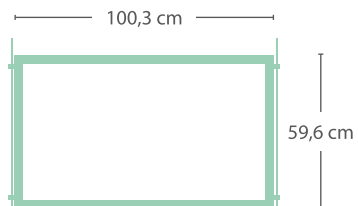

80,3x142,8 cm

43"

MONOFACCIALE / SINGLE-SIDED

FRONTE / FRONT: LCD DIGITAL 43

BIFACCIALE MISTO / DOUBLE-SIDED MIXED

FRONTE / FRONT: LCD DIGITAL 43

RETRO / BACK: PANNELLO CAMBIO MESSAGGIO 70X50 cm / MESSAGE CHANGE PANEL