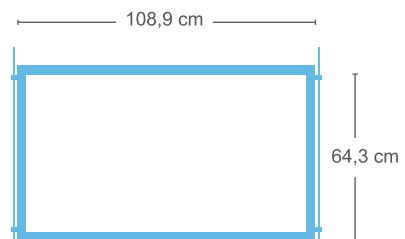

80,3x142,8 cm

43"

MONOFACCIALE / SINGLE-SIDED

FRONTE / FRONT: LCD DIGITAL 43

BIFACCIALE MISTO / DOUBLE-SIDED MIXED

FRONTE / FRONT: LCD DIGITAL 43

RETRO / BACK: PANNELLO CAMBIO MESSAGGIO 70X50 cm / MESSAGE CHANGE PANEL

AREA ATTIVA / ACTIVE AREA

93,1x52,4 cm

46"

MONOFACCIALE / SINGLE-SIDED

FRONTE / FRONT: LCD DIGITAL 46

BIFACCIALE MISTO / DOUBLE-SIDED MIXED

FRONTE / FRONT: LCD DIGITAL 46

RETRO / BACK: PANNELLO CAMBIO MESSAGGIO 70X50 cm / MESSAGE CHANGE PANEL

AREA ATTIVA / ACTIVE AREA

101,9 x 57,2 cm

55"

MONOFACCIALE / SINGLE-SIDED

FRONTE / FRONT: LCD DIGITAL 55

BIFACCIALE MISTO / DOUBLE-SIDED MIXED

FRONTE / FRONT: LCD DIGITAL 55

RETRO / BACK: PANNELLO CAMBIO MESSAGGIO 100X70 cm / MESSAGE CHANGE PANEL