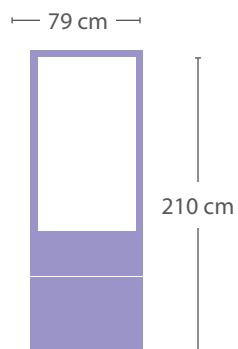

FRONTE / FRONT: LCD DIGITAL 43"

RETRO / BACK: PANNELLO CAMBIO MESSAGGIO

50x70 cm /

MESSAGE CHANGE PANEL 50x70 cm

BIFACCIALE MEDIA / DOUBLE SIDED-MEDIA

FRONTE / FRONT: LCD DIGITAL 43"

RETRO / BACK: LCD DIGITAL 43"

AREA ATTIVA / ACTIVE AREA

52,3x93,1 cm

55"

MONOFACCIALE MEDIA / SINGLE-SIDED MEDIA

FRONTE / FRONT: LCD DIGITAL 55"

BIFACCIALE MISTO / DOUBLE-SIDED MIXED

FRONTE / FRONT: LCD DIGITAL 55"

RETRO / BACK: PANNELLO CAMBIO MESSAGGIO

70x100 cm /

MESSAGE CHANGE PANEL 70x100 cm

BIFACCIALE MEDIA / DOUBLE-SIDED MEDIA

FRONTE / FRONT: LCD DIGITAL 55"

RETRO / BACK: LCD DIGITAL 55"

AREA ATTIVA / ACTIVE AREA

68,1x121 cm

65"

BIFACCIALE MEDIA / DOUBLE-SIDED MEDIA

FRONTE / FRONT: LCD DIGITAL 65"

RETRO / BACK: LCD DIGITAL 65"

AREA ATTIVA / ACTIVE AREA

80,3x142,8 cm

	43"	55"	65"
DIMENSIONE DISPLAY / DISPLAY SIZE	43"	55"	65"
AREA ATTIVA / ACTIVE AREA	52,4x93,1 cm	68,1x121 cm	80,3x142,8 cm
RISOLUZIONE / RESOLUTION	3849x2160 px	3849x2160 px	3849x2160 px
PROPORZIONE / ASPECT RATIO	Wide 16:9	Wide 16:9	Wide 16:9
LUMINOSITÀ MASSIMA / MAX BRIGHTNESS	700 cd/m ²	700 cd/m ²	700 cd/m ²
RETROILLUMINAZIONE / BACKLIGHT	LEDedge	LEDedge	LEDedge
CONTRASTO / CONTRAST	4000:1 (typ)	4000:1 (typ)	4000:1 (typ)
ANGOLO DI VISIONE / VIEWING ANGLE	178°/178°	178°/178°	178°/178°
DURATA LUMINOSITÀ OTTIMALE* / OPTIMAL BRIGHTNESS DURATION*	50.000 h	50.000 h	50.000 h
LARGHEZZA / WIDTH (W)	62 cm	79 cm	98 cm
ALTEZZA / HEIGHT (H)	190 cm	210 cm	210 cm
PROFONDITÀ / DEPTH (D1)	9 cm	9 cm	14 cm
PROFONDITÀ BASE / BASE DEPTH (D2)	55 cm	55 cm	65 cm
ALTEZZA BASE / BASE HEIGHT	1 cm	1 cm	1 cm
POTENZA ASSORBITA / POWER COM. (TYP.)	100 W	125 W	250 W
POTENZA ASSORBITA BIFACCIALE / DOUBLE-SIDED POWER COM. (TYP.)	200 W	250 W	500 W
TEMPERATURA DI ESERCIZIO / OPERATIONAL TEMPERATURE	+0°/+40° C	+0°/+40° C	+0°/+40° C
TEMPERATURA DI STOCCAGGIO / STORAGE TEMPERATURE	-20°/+50° C	-20°/+50° C	-20°/+50° C
PESO / WEIGHT	85 kg	116 kg	142 kg
PESO BIFACCIALE / DOUBLE-SIDED WEIGHT	103 kg	156 kg	210 kg