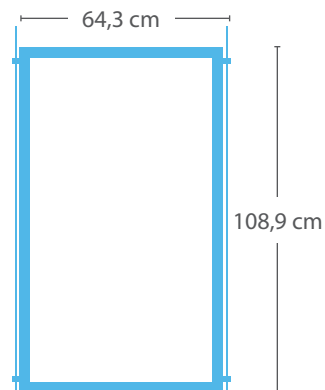

RETRO / BACK: PANNELLO CAMBIO MESSAGGIO 50x70 cm / MESSAGE CHANGE PANEL 50x70 cm

AREA ATTIVA / ACTIVE AREA

52,4x93,1 cm

46"

MONOFACCIALE / SINGLE-SIDED

FRONTE / FRONT: LCD DIGITAL 46"

BIFACCIALE MISTO / DOUBLE-SIDED MIXED

FRONTE / FRONT: LCD DIGITAL 46"

RETRO / BACK: PANNELLO CAMBIO MESSAGGIO 50x70 cm / MESSAGE CHANGE PANEL 50x70 cm

AREA ATTIVA / ACTIVE AREA

57,2x101,9 cm

55"

MONOFACCIALE / SINGLE-SIDED

FRONTE / FRONT: LCD DIGITAL 55"