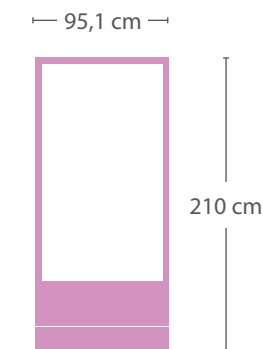

AREA ATTIVA / ACTIVE AREA

52,3x93,1 cm

55"

MONOFACCIALE MEDIA / SINGLE-SIDED MEDIA

FRONTE / FRONT: LCD DIGITAL 55"

BIFACCIALE MISTO / DOUBLE-SIDED MIXED

FRONTE / FRONT: LCD DIGITAL 55"

RETRO / BACK: PANNELLO CAMBIO MESSAGGIO

70x100 cm /

MESSAGE CHANGE PANEL 70x100 cm

BIFACCIALE MEDIA / DOUBLE-SIDED MEDIA

FRONTE / FRONT: LCD DIGITAL 55"

RETRO / BACK: LCD DIGITAL 55"

AREA ATTIVA / ACTIVE AREA

68,1x121 cm

65"

MONOFACCIALE MEDIA / SINGLE-SIDED MEDIA

FRONTE / FRONT: LCD DIGITAL 65"

BIFACCIALE MISTO / DOUBLE-SIDED MIXED

FRONTE / FRONT: LCD DIGITAL 65"

RETRO / BACK: PANNELLO CAMBIO MESSAGGIO

70x100 cm /

MESSAGE CHANGE PANEL 70x100 cm

BIFACCIALE MEDIA / DOUBLE-SIDED MEDIA

FRONTE / FRONT: LCD DIGITAL 65"

RETRO / BACK: LCD DIGITAL 65"

AREA ATTIVA / ACTIVE AREA

80,3x142,8 cm

	43"	55"	65"
DIMENSIONE DISPLAY / DISPLAY SIZE	43"	55"	65"
AREA ATTIVA / ACTIVE AREA	52,4x93,1 cm	68,1x121 cm	80,3x142,8 cm
RISOLUZIONE / RESOLUTION	3849x2160 px	3849x2160 px	3849x2160 px
PROPORZIONE / ASPECT RATIO	Wide 16:9	Wide 16:9	Wide 16:9
LUMINOSITÀ MASSIMA / MAX BRIGHTNESS	700 cd/m ²	700 cd/m ²	700 cd/m ²
RETROILLUMINAZIONE / BACKLIGHT	LEDedge	LEDedge	LEDedge
CONTRASTO / CONTRAST	4000:1 (typ)	4000:1 (typ)	4000:1 (typ)
ANGOLO DI VISIONE / VIEWING ANGLE	178°/178°	178°/178°	178°/178°
DURATA LUMINOSITÀ OTTIMALE* / OPTIMAL BRIGHTNESS DURATION*	50.000 h	50.000 h	50.000 h
LARGHEZZA / WIDTH (W)	62 cm	79 cm	98 cm
ALTEZZA / HEIGHT (H)	190 cm	210 cm	210 cm
PROFONDITÀ / DEPTH (D1)	9 cm	9 cm	14 cm
PROFONDITÀ BASE / BASE DEPTH (D2)	55 cm	55 cm	65 cm
ALTEZZA BASE / BASE HEIGHT	1 cm	1 cm	1 cm
POTENZA ASSORBITA / POWER COM. (TYP.)	100 W	125 W	250 W
POTENZA ASSORBITA BIFACCIALE / DOUBLE-SIDED POWER COM. (TYP.)	200 W	250 W	500 W
TEMPERATURA DI ESERCIZIO / OPERATIONAL TEMPERATURE	+0°/+40° C	+0°/+40° C	+0°/+40° C
TEMPERATURA DI STOCCAGGIO / STORAGE TEMPERATURE	-20°/+50° C	-20°/+50° C	-20°/+50° C
PESO / WEIGHT	85 kg	116 kg	142 kg
PESO BIFACCIALE / DOUBLE-SIDED WEIGHT	103 kg	156 kg	210 kg