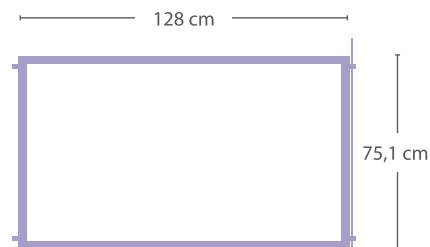

80,3x142,8 cm

43"

MONOFACCIALE / SINGLE-SIDED

FRONTE / FRONT: LCD DIGITAL 43

BIFACCIALE MISTO / DOUBLE-SIDED MIXED

FRONTE / FRONT: LCD DIGITAL 43

RETRO / BACK: PANNELLO CAMBIO MESSAGGIO 70X50 cm / MESSAGE CHANGE PANEL

AREA ATTIVA / ACTIVE AREA

93,1x52,4 cm

46"

MONOFACCIALE / SINGLE-SIDED

FRONTE / FRONT: LCD DIGITAL 46

BIFACCIALE MISTO / DOUBLE-SIDED MIXED

FRONTE / FRONT: LCD DIGITAL 46

RETRO / BACK: PANNELLO CAMBIO MESSAGGIO 70X50 cm / MESSAGE CHANGE PANEL

AREA ATTIVA / ACTIVE AREA

101,9 x 57,2 cm

55"

MONOFACCIALE / SINGLE-SIDED

FRONTE / FRONT: LCD DIGITAL 55

BIFACCIALE MISTO / DOUBLE-SIDED MIXED

FRONTE / FRONT: LCD DIGITAL 55

RETRO / BACK: PANNELLO CAMBIO MESSAGGIO 100X70 cm / MESSAGE CHANGE PANEL

	43"	46"	55"	65"
DIMENSIONE DISPLAY / DISPLAY SIZE	43"	46"	55"	65"
AREA ATTIVA / ACTIVE AREA	93,1x52,4 cm	101,9x57,2 cm	121x68,1 cm	142,8x80,3 cm
RISOLUZIONE / RESOLUTION	3849x2160 px	1920x1080 px	3849x2160 px	3849x2160 px
PROPORZIONE / ASPECT RATIO	Wide 16:9	Wide 16:9	Wide 16:9	Wide 16:9
LUMINOSITÀ MASSIMA / MAX BRIGHTNESS	700 cd/m ²	700 cd/m ²	700 cd/m ²	700 cd/m ²
RETROILLUMINAZIONE / BACKLIGHT	LEDedge	LEDedge	LEDedge	LEDedge
CONTRASTO / CONTRAST	4000:1 (typ)	1300:1 (typ)	4000:1 (typ)	4000:1 (typ)
ANGOLO DI VISIONE / VIEWING ANGLE	178°/178°	178°/178°	178°/178°	178°/178°
DURATA LUMINOSITÀ OTTIMALE* / OPTIMAL BRIGHTNESS DURATION*	50.000 h	60.000 h	60.000 h	50.000 h
LATO LUNGO / LONG SIDE (L)	100,3 cm	108,9 cm	128 cm	149,5 cm
LATO CORTO / SHORT SIDE (S)	59,6 cm	64,3 cm	75,1 cm	87,0cm
PROFONDITÀ / DEPTH (D)	4 cm	4 cm	4 cm	5cm
POTENZA ASSORBITA / POWER COM. (TYP.)	100 W	120 W	125 W	250 W
TEMPERATURA DI ESERCIZIO / OPERATIONAL TEMPERATURE	+5°/+40° C	+5°/+40° C	+5°/+40° C	+5°/+40° C
TEMPERATURA DI STOCCAGGIO / STORAGE TEMPERATURE	+5°/+50° C	+5°/+50° C	+5°/+50° C	+5°/+50° C
PESO / WEIGHT	16 kg	22 kg	27 kg	46 kg