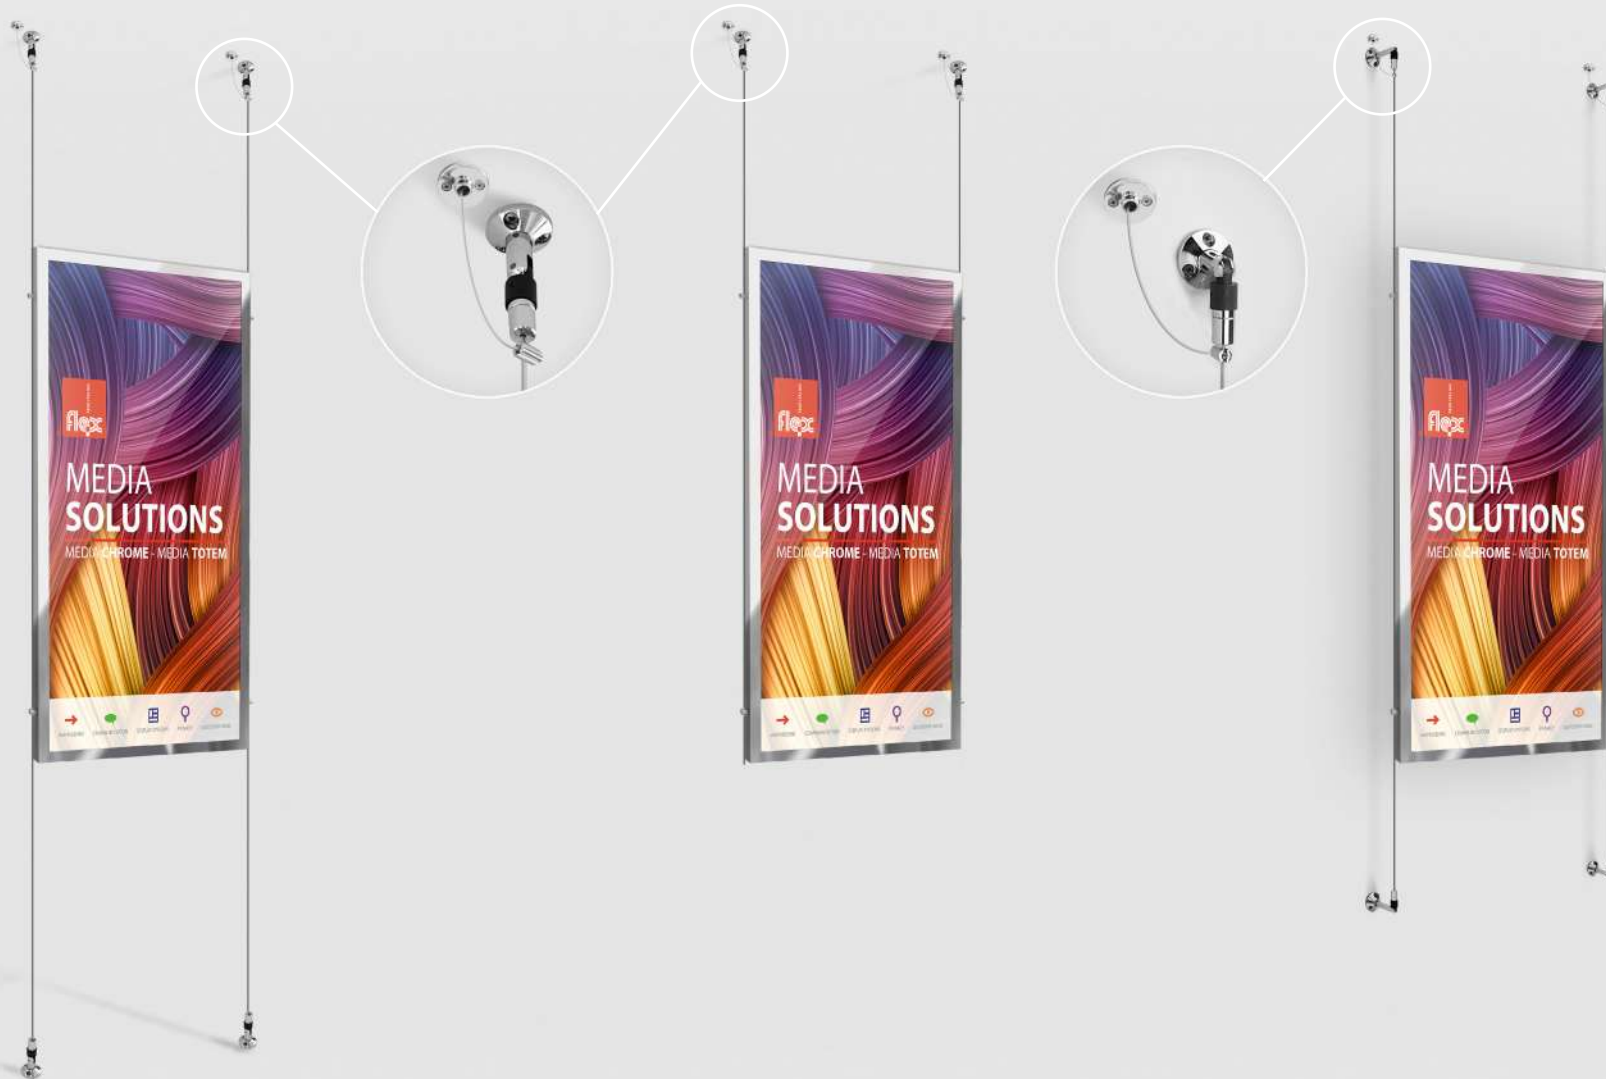

**FISSAGGIO SOFFITTO-PAVIMENTO /
CEILING-FLOOR FIXING
CAVI E STILO / CABLES AND STILO**

**FISSAGGIO SOFFITTO-SOSPESO /
CEILING-SUSPENDED FIXING
SOLO STILO / ONLY STILO**

**FISSAGGIO PARETE-PARETE /
WALL-WALL FIXING
CAVI E STILO / CABLES AND STILO**